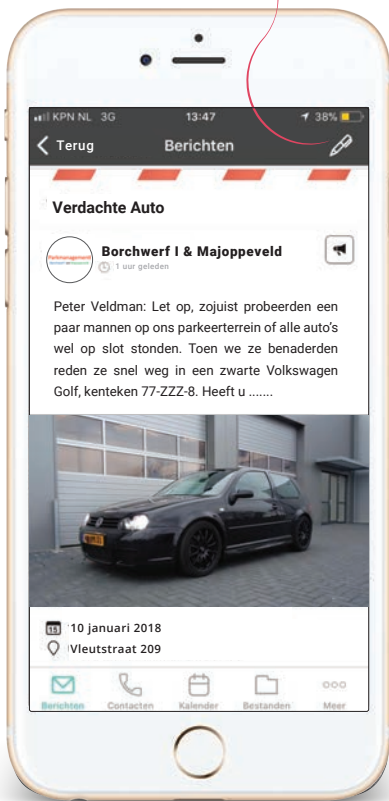

Borchwerf I & Majoppeveld gebruiken een modern communityplatform

Download de Chainels App en lees alles over Borchwerf I & Majoppeveld

Meld bijvoorbeeld uw jubileum

"Sluit alle ramen en deuren i.v.m. ernstige rookontwikkeling; Uitnodiging voor de informatie- bijeenkomst; Agenda voor de ALV; Dinsdag a.s. starten de wegwerkzaamheden; Open dag ter gelegenheid van het 50 jarig jubileum."

Er gebeurt veel op ons bedrijventerrein dat van groot belang is voor uw onderneming en relaties. Om alle informatie direct met alle betrokken partijen te kunnen delen gebruiken we Chainels.

Chainels is een modern intranet. U vindt er snel alle informatie: nieuws, meldingen, evenementen en belangrijke telefoonnummers. U kunt ook zelf reageren, stemmen of berichten plaatsen. Het communicatie platform Chainels is er voor alle ondernemers, gevestigd op de bedrijventerreinen Borchwerf I & Majoppeveld, het parkmanagement, parkrangers, gemeente, politie en brandweer.

Check de gegevens op uw eigen bedrijfspagina en download snel de app! Dan bent u ook mobiel bereikbaar.

Tot ziens op Chainels!

Parkmanagement Borchwerf I & Majoppeveld

Hoe gebruik ik Chainels voor het eerst?